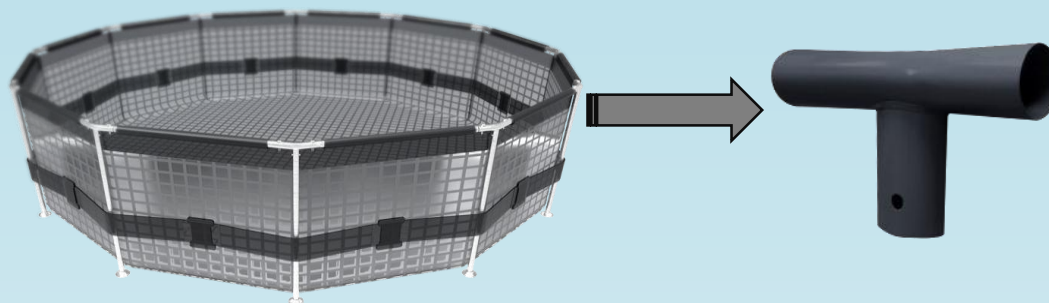

## Содержание

- Обновленная линейка каркасных бассейнов Steel Pro MAX
- Каркасные бассейны серии POWER STEEL
- Аксессуары для очистки воды и ухода за бассейнами

# Каркасные бассейны серии Steel PRO MAX

Основное преимущество каркасных бассейнов Steel PRO MAX – это усиленные трубки каркаса овальной формы, что делает конструкцию бассейна более жесткой и устойчивой.

Чаша бассейна сделана на основе материала «TriTech»™ – прочный трёхслойный материал, состоящий из одного слоя полиэстеровой сетки и двух слоёв прочного ПВХ, который предохраняет от внешних факторов. Материал «TriTech»™ выдерживает суровые погодные условия, устойчив к прямым попаданиям солнечных лучей и воздействию хлора, выдерживает давление больших объёмов воды и ударов. Имеет высокую устойчивость к растягиванию и стиранию.

# Каркасные бассейны серии Power Steel

Все элементы каркаса выполнены из прочной стали с антикоррозионным покрытием. Форма трубок овальная для усиления жесткости всей конструкции.

Чаша бассейна сделана на основе материала «TriTech»™ Premium – прочный трёхслойный материал, состоящий из одного слоя полиэстровой сетки и двух слоёв прочного ПВХ премиального класса с повышенной защитой от механического и UV воздействия. Толщина стенок 0,6-0,9 мм.