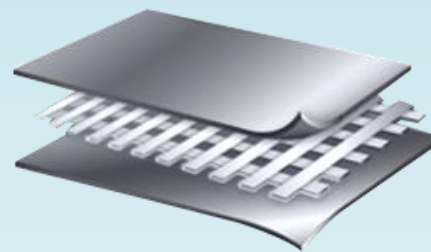

# Каркасные бассейны серии Steel PRO MAX

Основное преимущество каркасных бассейнов Steel PRO MAX – это усиленные трубки каркаса овальной формы, что делает конструкцию бассейна более жесткой и устойчивой.

Чаша бассейна сделана на основе материала «TriTech»™ – прочный трёхслойный материал, состоящий из одного слоя полиэстеровой сетки и двух слоёв прочного ПВХ, который предохраняет от внешних факторов. Материал «TriTech»™ выдерживает суровые погодные условия, устойчив к прямым попаданиям солнечных лучей и воздействию хлора, выдерживает давление больших объёмов воды и ударов. Имеет высокую устойчивость к растягиванию и стиранию.

# Каркасные бассейны серии Power Steel

Все элементы каркаса выполнены из прочной стали с антикоррозионным покрытием. Форма трубок овальная для усиления жесткости всей конструкции.

Чаша бассейна сделана на основе материала «TriTech»™ Premium – прочный трёхслойный материал, состоящий из одного слоя полиэстровой сетки и двух слоёв прочного ПВХ премиального класса с повышенной защитой от механического и UV воздействия. Толщина стенок 0,6-0,9 мм.