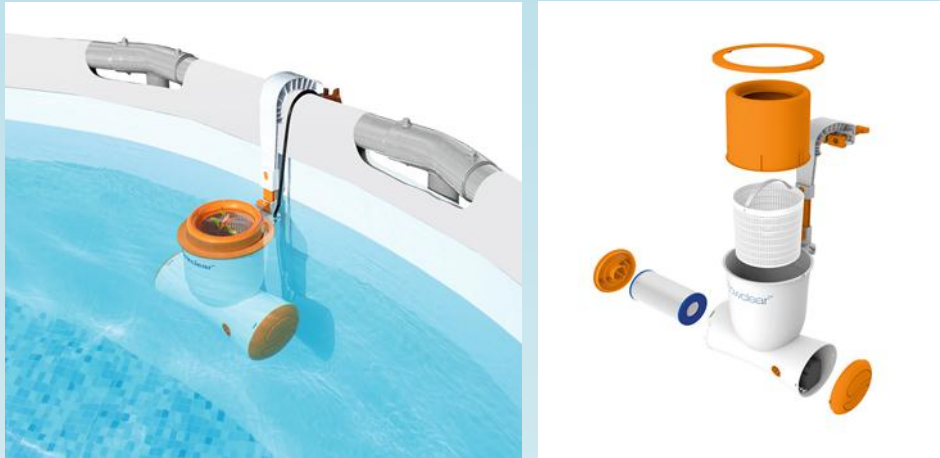

Чаша уровня Premium

Усиленный каркас

Сборка без инструмента

Глубина до 132 см

Объем от 3662 до 52 231 литров

# Новинки аксессуаров для бассейнов 2018

Подвесная фильтровальная установка картриджного типа для надувных и каркасных бассейнов со встроенным скиммером.

- Поверхностный скиммер для сбора листьев и другого крупного мусора
- Не требуются дополнительные шланги и адаптеры
- Совместим со всеми моделями наземных бассейнов
- Безопасное напряжение переменного тока 12В через изолированный трансформатор.
- Сменный картридж типа III (арт. 58012)
- Артикул 58462 для бассейнов объемом до 20 500 литров
- Артикул 58469 для бассейнов объемом до 31 700 литров