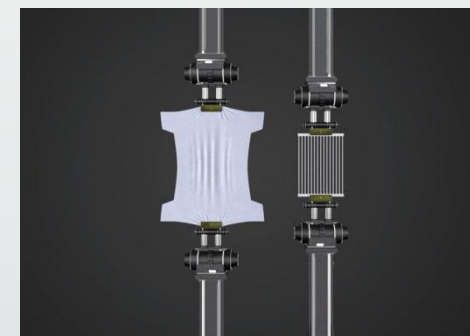

Технология FIBER-TECH

В 2013-м году фирма Intex впервые презентовала инновационную технологию изготовления надувных кроватей и матрасов Fiber-Tech, которая обеспечивает повышенный комфорт, стабильность и долговечность. Технология Fiber-Tech – это тысячи суперпрочных полиэфирных волокон. Они не деформируются с течением времени, поэтому надувной матрас прослужит значительно дольше. Даже если порвётся одна или несколько нитей, то это не скажется на структуре и форме надувной кровати или матраса. Ниже представлены результаты испытаний волокон Fiber-Tech и обычного ПВХ:

- лучшее сопротивление – матрасы и кровати с конструкцией Fiber-Tech в два раза более устойчивы к растяжению;
- легче: вес матраса или кровати снижается на 16%;
- на 49% лучше поддержка тела, а значит и качество сна повышается.

Надувные кровати и матрасы, выполненные по технологии Fiber-Tech, вошли в серию под названием Dura-Beam и PremAire: