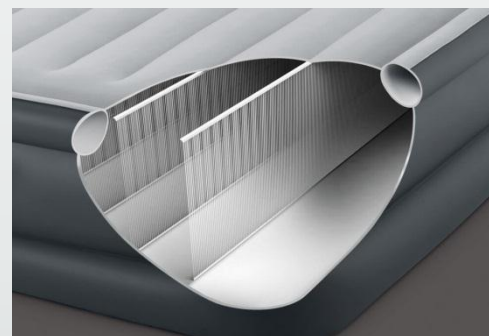

Технология FIBER-TECH

В 2013-м году фирма Intex впервые презентовала инновационную технологию изготовления надувных кроватей и матрасов Fiber-Tech, которая обеспечивает повышенный комфорт, стабильность и долговечность. Технология Fiber-Tech – это тысячи суперпрочных полиэфирных волокон. Они не деформируются с течением времени, поэтому надувной матрас прослужит значительно дольше. Даже если порвётся одна или несколько нитей, то это не скажется на структуре и форме надувной кровати или матраса. Ниже представлены результаты испытаний волокон Fiber-Tech и обычного ПВХ:

- лучшее сопротивление – матрасы и кровати с конструкцией Fiber-Tech в два раза более устойчивы к растяжению;
- легче: вес матраса или кровати снижается на 16%;
- на 49% лучше поддержка тела, а значит и качество сна повышается.

Надувные кровати и матрасы, выполненные по технологии Fiber-Tech, вошли в серию под названием Dura-Beam и PremAire: